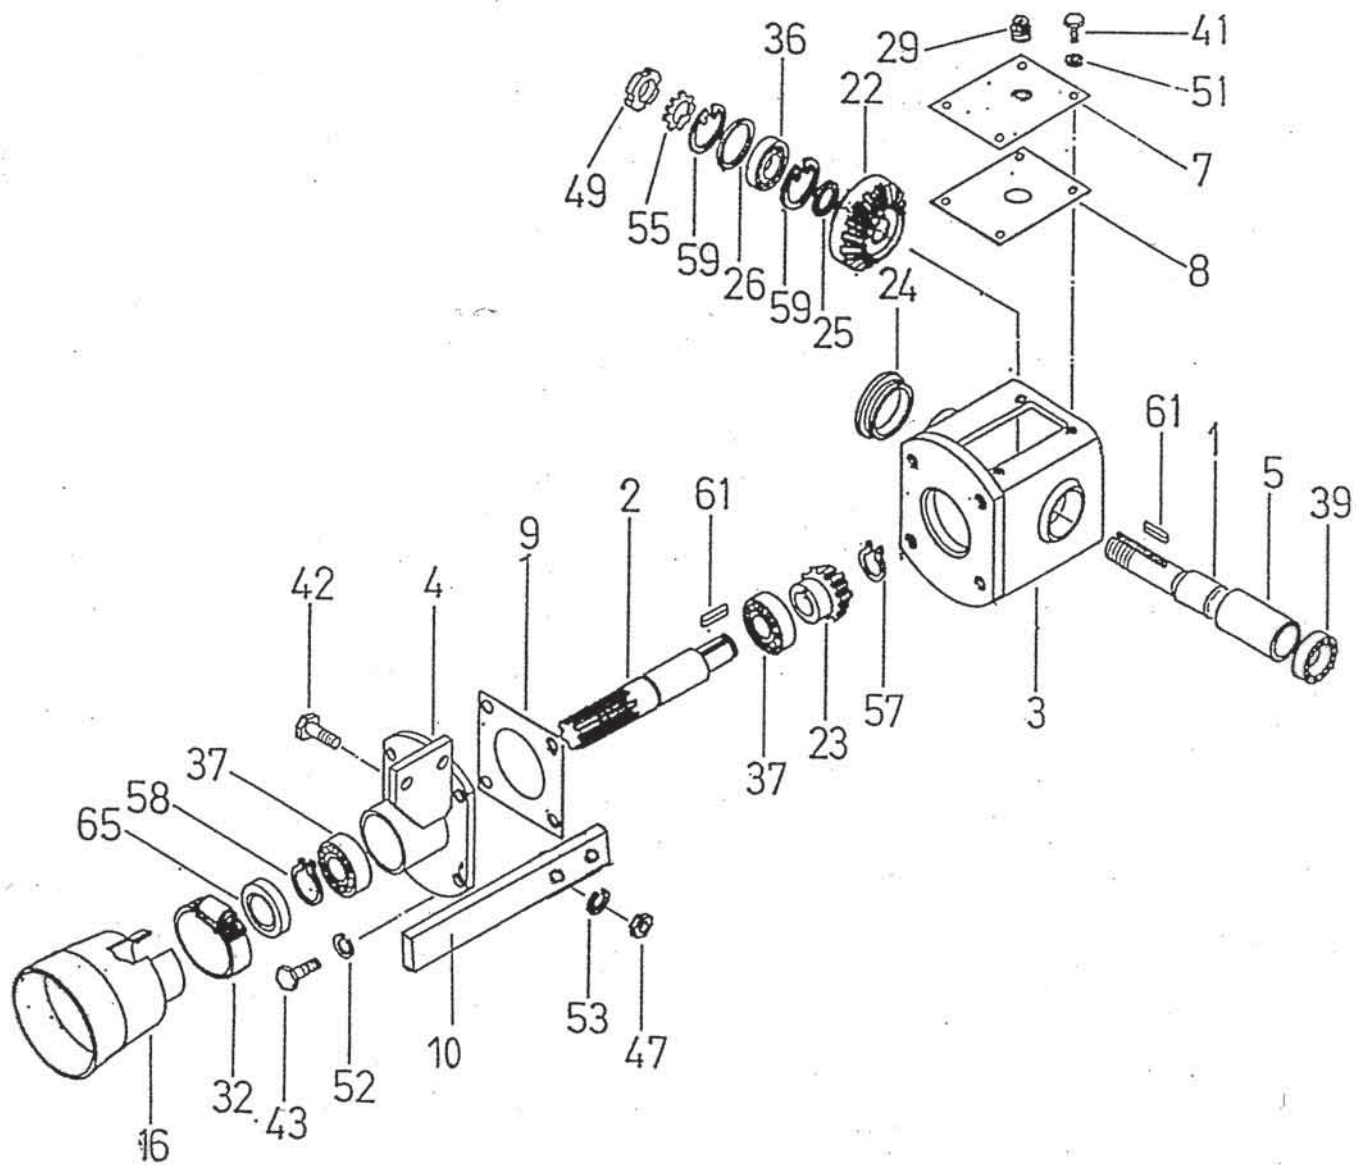

Številka Broj Bild Fig.	Kataloška številka Kataloški broj Ersatzteilnummer Spare Part Number	Naziv dela	Naziv dijela	Benennung	Description	Količina Komada Menge Quantity
1	153559107	Gred 18	Osovina 18	Achse 18	Shaft 18	1
2	151915404	Gred 12	Osovina 12	Achse 12	Shaft 12	1
3	151394903	Ohišje reduktora	Kučište reduktora	Getriebegehäuse	Gear- box	1
4	151915609	Cev ležajna var.	Ležajna cev zav.	Lagerrohr schw.	Tube	1
5	151916001	Puša 1	Čaura 1	Buchse 1	Sleeve 1	1
7	151916207	Plošča 5	Ploča 5	Platte 5	Plate 5	1
8	151916305	Tesnilo	Zaptivač	Dichtung	Seal	1
9	151916403	Plošča 3	Ploča 3	Platte 3	Plate 3	1
10	151916500	Trak 2	Traja 2	Band 2	Band 2	1
16	154784709	Zaščita kardana	Zaščita kardana	Gelenkwelle schutz	P.T.O shaft protection	1
22	151011700	Zobnik stožčasti 1-23/4,42	Konusni zupčanik 1-23/4,42	Kegelrad 1-23/4,42	Pinion 1-23/4,42	1
23	151394501	Zobnik stožčasti 1-15/4,42	Konusni zupčanik 1-15/4,42	Kegelrad 1-15/4,42	Pinion 1-15/4,42	1
24	151012503	Pokrov plastični	Plastični poklopac	Deckel	Plastic cover	1
25	151014002	Podloška 30,2/38-0,8	Podloška 30,2/38-0,8	Unterlage 30,2/38-0,8	Washer 30,2/38-0,8	1
26	151014501	Podloška-stavek 50/61,8	Podloška-stavek 50/61,8	Unterlage 50/61,8	Washer 50/61,8	1
29	151203405	Vijak 6 M18x1,5	Vijak 6 M18x1,5	Schraube 6 M18x1,5	Screw 6 M18x1,5	1
32	150134303	Objemka cevna 90-110 W2-2	Spojnica 90-110 W2-2	Rohrumarmenring 90-110W2-2	Clamp 90-110 W2-2	1
36	000243105	Ležaj 6206 2RS	Ležaj 6206 2RS	Lager 6206 2RS	Bearing 6206 2RS	1
37	000243800	Ležaj 6207	Ležaj 6207	Lager 6207	Bearing 6207	2
39	150100802	Ležaj 6007 2RS	Ležaj 6007 2RS	Lager 6007 2RS	Bearing 6007 2RS	1
41	000207608	Vijak M6x16	Vijak M6x16	Schraube M6x16	Screw M6x16	4
42	000212004	Vijak M12x30	Vijak M12x30	Schraube M12x30	Screw M12x30	2
43	150087202	Vijak M12x25	Vijak M12x25	Schraube M12x25	Screw M12x25	4
47	150160300	Matica M12	Navrtka M12	Mutter M12	Nut M12	2
49	000223207	Matica M30x1,5	Navrtka M30x1,5	Mutter M30x1,5	Nut M30x1,5	1
51	000227908	Podloška B6	Podloška B6	Unterlage B6	Washer B6	4
52	000228505	Podloška B12	Podloška B12	Unterlage B12	Washer B12	4
53	000228603	Podloška B12	Podloška B12	Unterlage B12	Washer B12	2
55	150026607	Podloška 30	Podloška 30	Unterlage 30	Washer 30	1
57	000237407	Vskočnik Z 25	Uskočnik V 25	Sicherungsring Z 25	Circlip Z 25	1
58	000237602	Vskočnik Z 35	Uskočnik V 35	Sicherungsring Z 35	Circlip Z 35	1
59	000236300	Vskočnik N 62	Uskočnik U 62	Sicherungsring N 62	Circlip N 62	2
61	000256001	Moznik A8x7x34	Klin A8x7x34	Passfeder A8x7x34	Key A8x7x34	2
65	150047103	Tesnilo osno 35x72x12	Osovinski zaptivač 35x72x12	Distungsring 35x72x12	Oil seal 35x72x12	1

ROTO 165 G
ROTO 185 G

GONILO KPL. - 153559009 / 541.01.000.0
REDUKTOR KPL. - 153559009 / 541.01.000.0

GETRIEBE KPL. - 153559009 / 541.01.000.0
GEAR-BOX - 153559009 / 541.01.000.0

Slika 8

Bild 8

Fig. 8

Slika 8

Bild 8

Fig. 8