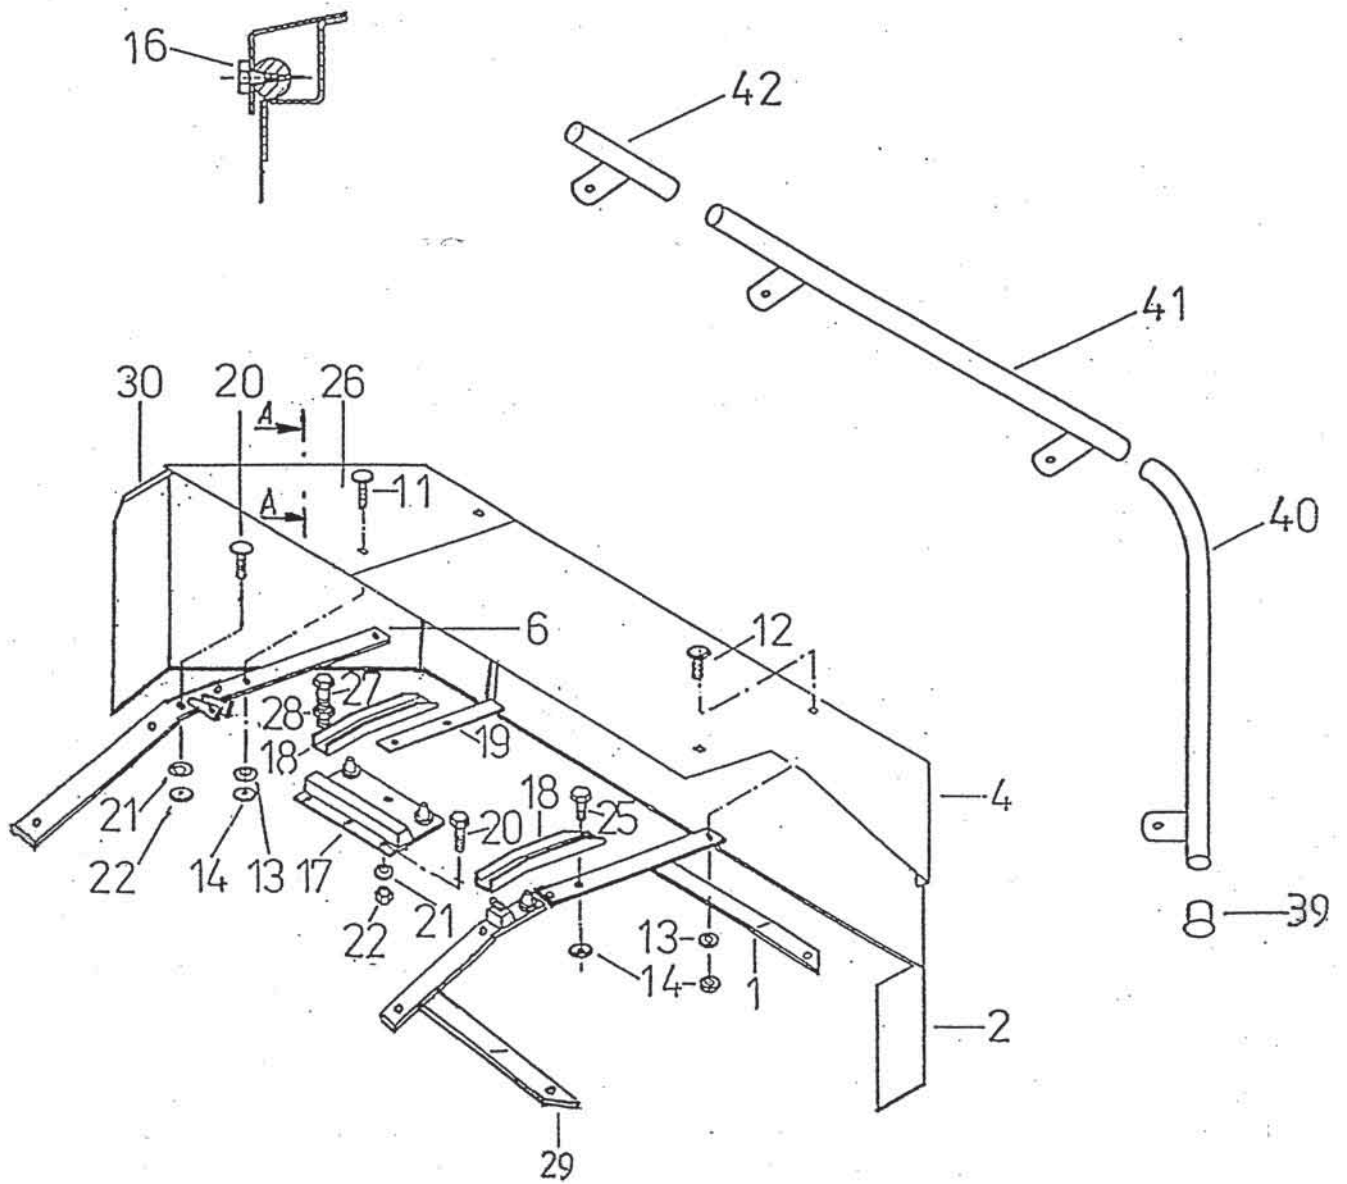

Številka Broj Bild Fig.	Kataloška številka Kataloški broj Ersatzteilnummer Spare Part Number	Naziv dela	Naziv dijela	Benennung	Description	Količina Komada Menge Quantity
1	153693202	Vež var.	Veza zav.	Bindung schw.	Link welded	1B
1	153556100	Vež var.	Veza zav.	Bindung	Link welded	1C
2	153692702	Zavesa	Zavesa	Vorhang	Curtain	1B
2	153556404	Zavesa zadnja	Zavesa zadnja	Vorhang	Curtain rear	1C
4	153693310	Pločevina var.	Lim zav.	Blech schw.	Plate	1B
4	153555806	Pločevina var.	Lim zav.	Blech schw.	Plate	1C
6	154160703	Vež	Veza	Bindung	Link	1B
6	153616607	Vež var.	Veza zav.	Bindung	Link	1C
11	150319809	Vijak M8x35	Vijak M8x35	Schraube M8x35	Screw M8x35	2
12	150143008	Vijak M8x25	Vijak M8x25	Schraube M8x25	Screw M8x25	4
13	000224108	Podložka A8	Podložka A8	Unterlage A8	Washer A8	6
14	150275302	Matica VM8	Navrtka VM8	Mutter V M8	Nut V M8	6
16	150300301	Vijak C4,2x13	Vijak C4,2x13	Schraube C4,2x13	Screw C4,2x13	3
17	153692506	Nosilec gnetilnika var.	Nosač gnječilice zav.	Aufbereiterträger schw.	Conditioner holder	2B
17	153558000	Nosilec gnetilnika var.	Nosač gnječilice zav.	Aufbereiterträger schw.	Conditioner holder	1C
18	153692800	Nosilec var.	Nosač zav.	Tr1ager schw.	Holder	2
19	153693104	Trak 2	Traka 2	Band 2	Band 2	1B
19	153556208	Trak 2	Traka 2	Band 2	Band 2	1B
20	000211005	Vijak M10x35	Vijak M10x35	Schraube M10x35	Screw M10x35	8
21	000228408	Podložka B10	Podložka B10	Unterlage B10	Washer B10	7
22	000221307	Matica M10	Navrtka M10	Mutter M10	Nut M10	7
25	000254101	Vijak M8x25	Vijak M8x25	Schraube M8x25	Screw M8x25	4
26	153691400	Pločevina var.	Lim zav.	Blech	Plate	1B
26	153556707	Pločevina var.	Lim zav.	Blech	Plate	1C
27	150125509	Vijak M12x50	Vijak M12x50	Schraube M12x50	Screw M12x50	3
28	150160300	Matica M12	Navrtka M12	Mutter M12	Nut M12	3
29	153691801	Vež var.	Veza zav.	Bindung schw.	Link	1B
29	153558705	Vež var.	Veza zav.	Bindung schw.	Link	1C
30	153691703	Zavesa zadnja	Zavesa zadnja	Vorhang hinten	Curtain front	1B
30	153558901	Zavesa zadnja	Zavesa zadnja	Vorhang hinten	Curtain rear	1C
39	152449407	Pokrov	Poklopac	Deckel	Cover	1
40	153930704	Vež zadnja var.	Veza zadnja zav.	Bindung hinten schw.	Link rear	1B
40	153930606	Vež zadnja var.	Veza zadnja zav.	Bindung hinten schw.	Link rear	1C
41	153931801	Zaščita zadnja var.	Zaštitna zadnja zav.	Hintenschutz schw.	Protection rear	1
42	153932007	Cev vezna var.	Cev vezna zav.	Verbindungsrohr schw.	Linking tube	1B
42	153957604	Cev vezna var.	Cev vezna zav.	Verbindungsrohr schw.	Linking tube	1C

B = ROTO 165 G

C = ROTO 185 G

**PLOČEVINE ZA GNJETILNIK
LIM ZA GNJEČILICU**

**DECKBLECHE FÜR AUFBEREITER
COVER PLATES FOR CONDITIONER**

Slika 10

Bild 10

Fig. 10

Slika 10

Bild 10

Fig. 10

PREREZ A-A