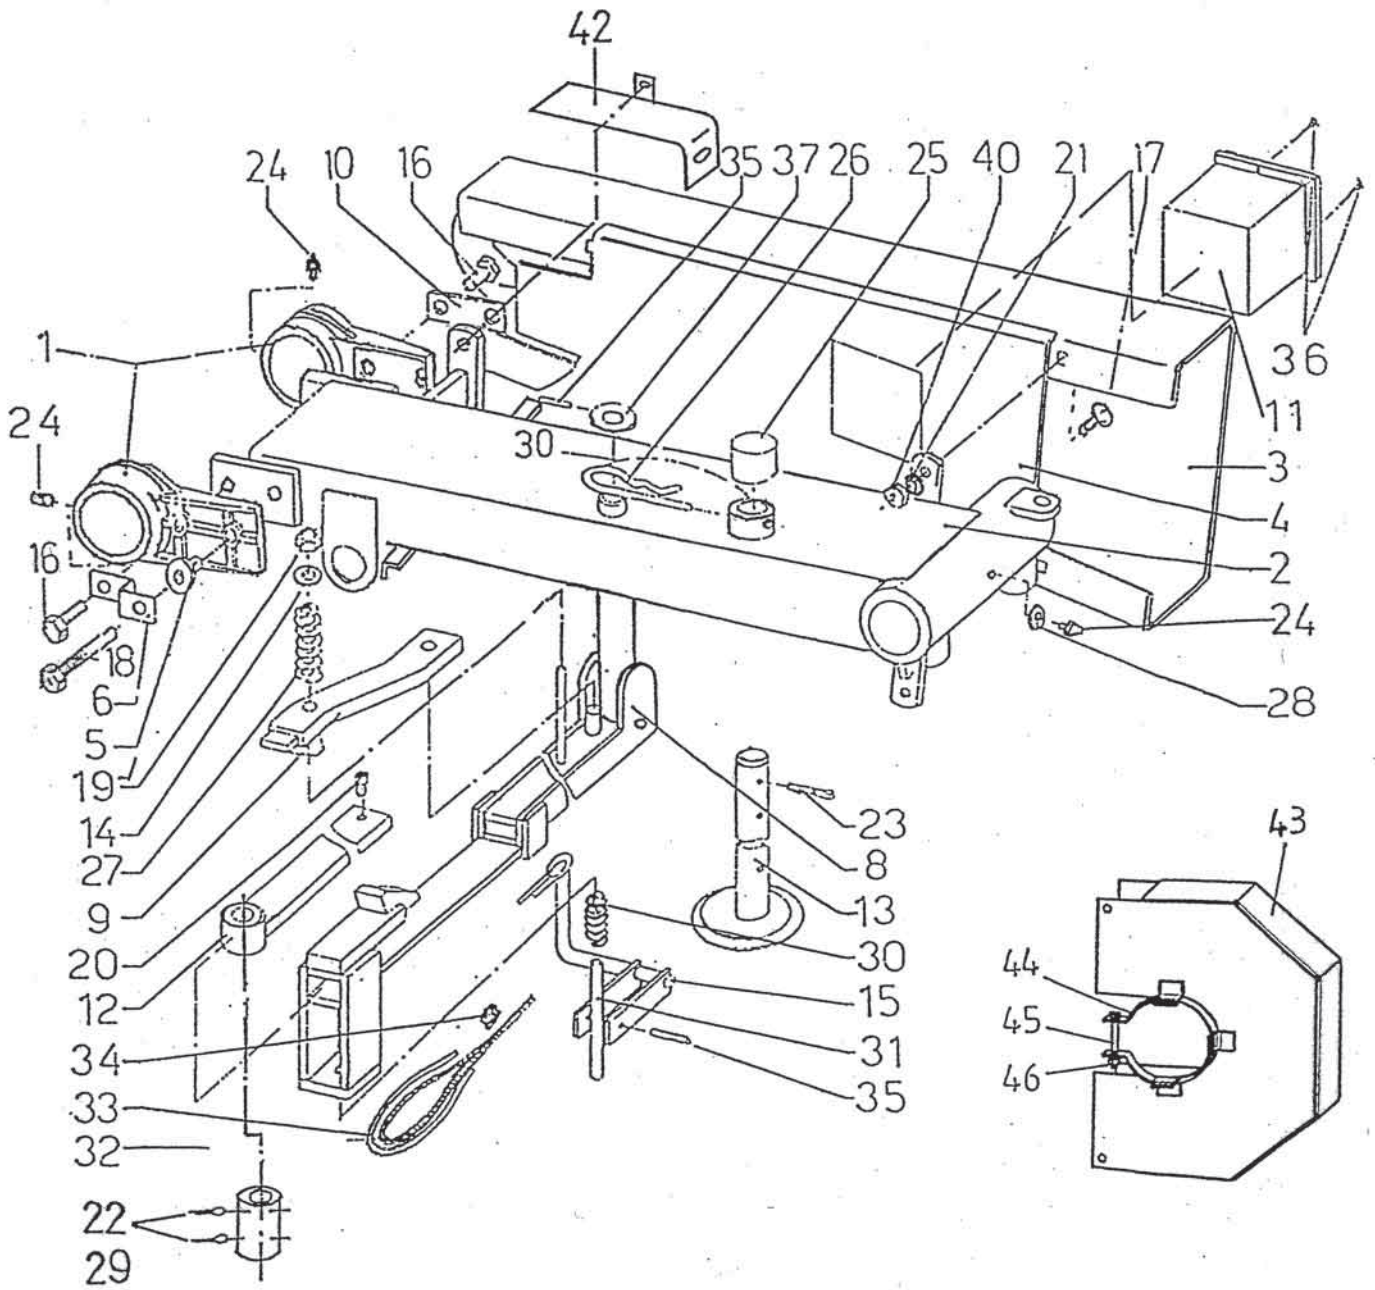

Številka Broj Bild Fig.	Kataloška številka Kataloški broj Ersatzteilnummer Spare Part Number	Naziv dela	Naziv dijela	Benennung	Description	Količina Komada Menge Quantity
1	151007001	Tečaj	Rukavac	Scharnier	Neck	2
2	153619506	Nosilec var.	Nosač zav.	Träger schw.	Holder	1
3	153414513	Zaščita kpl.	Zaščita kpl.	Schutzraamen kpl.	Protection cpl.	1
4	153414719	Zaščita notranja	Zaščita unutrašnja	Innembeschützung	Protection inner	1
5	151007207	Puša 8	Čaura 8	Büchse 8	Sleeve 8	1
6	153926103	Trak	Traka	Sicherungsblech	Band	1
8	153619604	Varovalka var.	Osigurač zav.	Sicherung schw.	Protection	1
9	153621003	Varovalo var.	Osigurač zav.	Sicherung	Protection	1
10	153007403	Trak 2	Traka 2	Band 2	Band 2	2
11	153616901	Okvir	Ram	Rahmen	Frame	1
12	153621806	Letev var.	Letva zav.	Stange schw.	Link	1
13	152006108	Noga var. 1	Noga zav. 1	Stützfuß 1	Support leg 1	1
14	152502704	Podložka C16	Podložka C16	Scheibe C16	Washer C16	1
15	153621307	Vzvod var.	Poluga zav.	Hebel	Lever	1
16	150418809	Vijak M16x40	Vijak M16x40	Schraube M16x40	Screw M16x40	1
17	000257607	Vijak M10x25	Vijak M10x25	Schraube M10x25	Screw M10x25	4
18	150392701	Vijak šestrobri M16x65	Vijak šestugaoni M16x65	Schraube M16x65	Screw M16x65	1
19	150367908	Matica M16-05	Navrtka M16-05	Mutter M16-05	Nut M16-05	1
20	150195005	Vijak M10x16	Vijak M10x16	Schraube 10x16	Screw M10x16	1
21	000228408	Podložka vzmetna B10	Opružna podložka B10	Sicherungsunterlage B10	Washer B10	4
22	000239101	Razcepka 4x32	Rascjepka 4x32	Splint 4x32	Cotter 4x32	2
23	000240304	Razcepka 5x50	Rascjepka 5x50	Splint 5x50	Cotter 5x50	1
24	000246503	Mazalka AM 6	Mazalica AM 6	Nippel AM 6	Nipple AM 6	6
25	151007922	Pokrov	Poklopac	Deckel	Cover	1
26	150392603	Zatik varovalni	Osiguravajući klin	Sicherungsstecker	Spring clip	1
27	154005409	Vzmet 1	Opruga 1	Feder 1	Spring 1	1
28	000252808	Podložka A 6x10	Podložka A 6x10	Scheibe A 6x10	Washer A 6x10	1
29	152593009	Sornik 5 20x73	Svornjak 5 20x73	Bolzen 5 20x73	Bolt 5 20x73	1
30	151338500	Vzmet 1	Opruga 1	Feder 1	Spring 1	1
31	153621600	Sornik 4	Svornjak 4	Bolzen 4	Bolt 4	1
32	152011502	Vrvica trevira 6x3200	Vrpca trevira 6x3200	Strick 6x3200	String 6x3200	1
33	151011600	Cev	Cijev	Rohr	Tube	1
34	150019401	Sponka OETIKER 9/11"	Spojka OETIKER 9/11"	Klamer 9/11"	Clamp 9/11"	2
35	000234302	Zatič prožni 8x45	Čivija opružna 8x45	Spannhülse 8x45	Pin 8x45	2
36	150137006	Vijak C 4,8x9,5	Vijak C 4,8x9,5	Schraube A 4,8x9,5	Screw A 4,8x9,5	4
37	152015303	Podložka-stavek 40/50	Podložka-stavek 40/50	Scheibe-Satz 40/50	Washer-set 40/50	1
40	000221307	Matica M10	Navrtka M10	Mutter M10	Nut M10	4
42	153929404	Pločevina var.	Lim zav.	Blech schw.	Plate	1
43	154958406	Zaščita var.	Zaščita var.	Schutz geschw.	Protection	1
44	151001800	Objemka	Spojnica	Klemme	Clip	1
45	150000509	Vijak M6x55	Vijak M6x55	Schraube M6x55	Screw M6x55	1
46	000250506	Matica M6-05	Navrtka M6-05	Mutter M6-05	Nut M6-05	1

ROTO 185 G

Slika 3

Bild 3

Fig. 3

Slika 3

Bild 3

Fig. 3

ROTO 165 G
ROTO 185 G