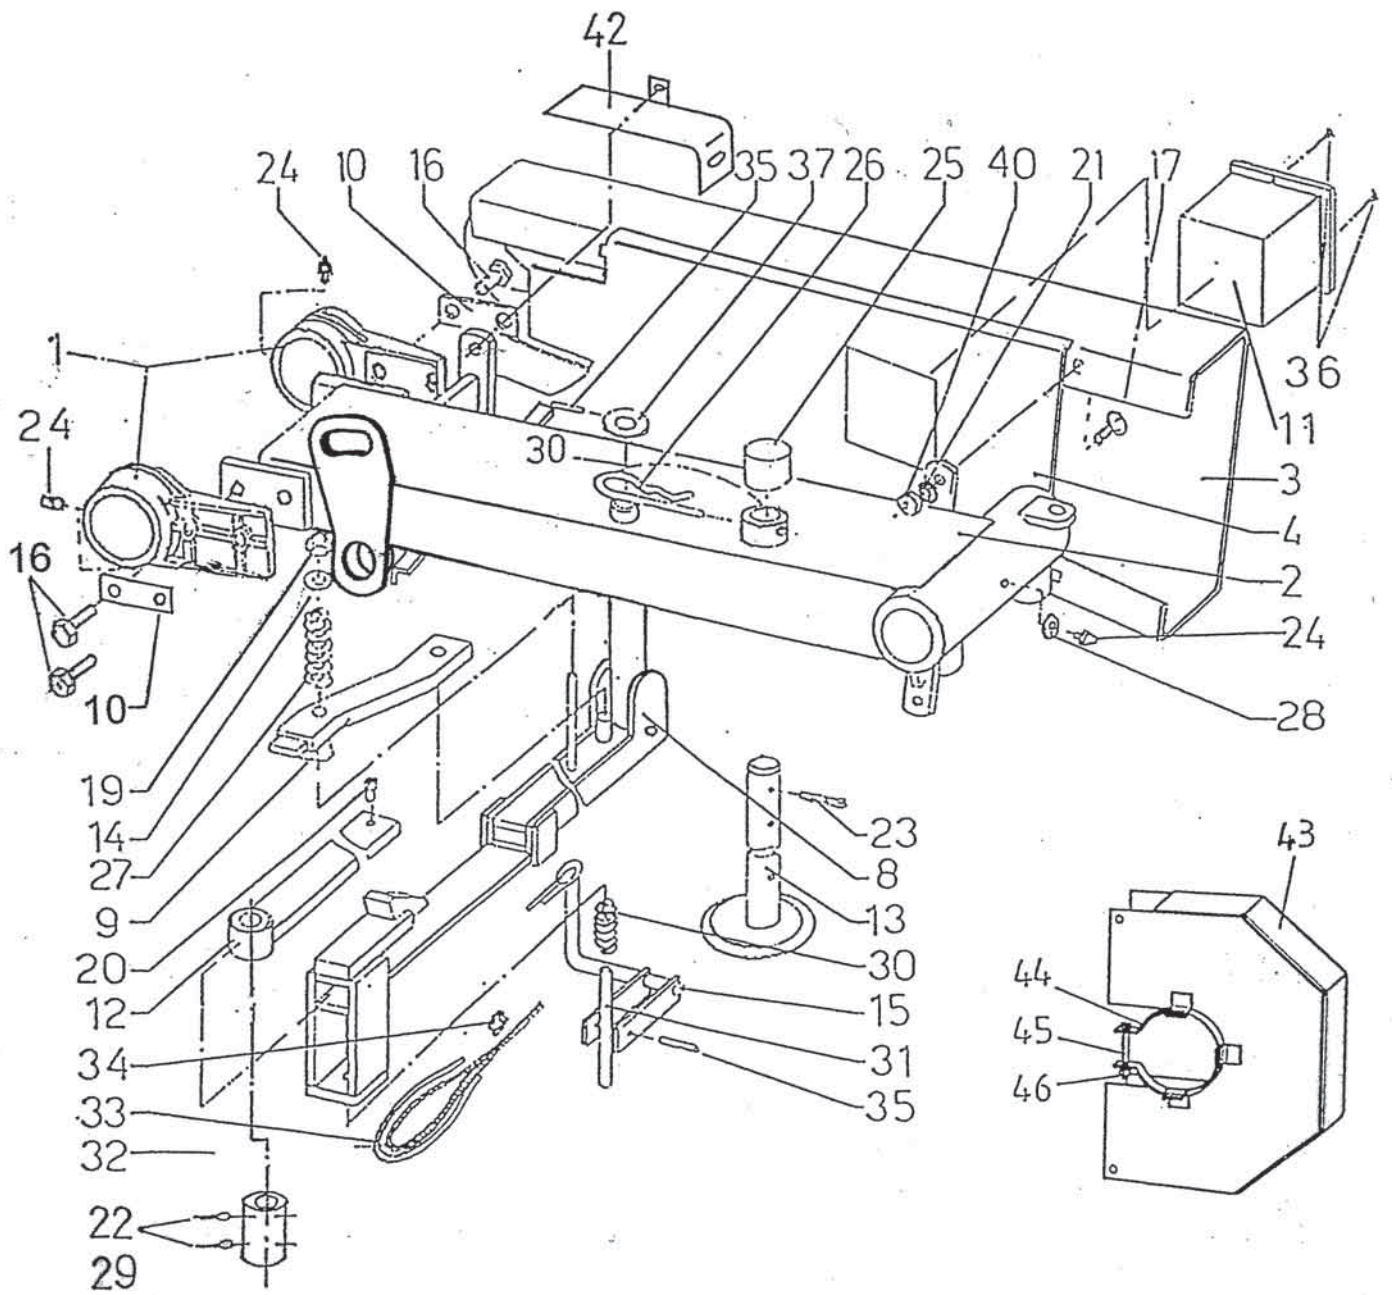

Številka Broj Bild Fig.	Kataloška številka Kataloški broj Ersatzteilnummer Spare Part Number	Naziv dela	Naziv dijela	Benennung	Description	Količina Komada Menge Quantity
1	151007001	Tečaj	Rukavac	Scharnier	Neck	2
2	153619506	Nosilec var.	Nosač zav.	Träger schw.	Holder	1
3	153414513	Zaščita kpl.	Zaščita kpl.	Schutzraamen kpl.	Protection cpl.	1
4	153414719	Zaščita notranja	Zaščita unutrašnja	Innembeschützung	Protection inner	1
5	151007207	Puša 8	Čaura 8	Büchse 8	Sleeve 8	1
6	153926103	Trak	Traka	Sicherungsblech	Band	1
8	153619604	Varovalka var.	Osigurač zav.	Sicherung schw.	Protection	1
9	153621003	Varovalo var.	Osigurač zav.	Sicherung	Protection	1
10	153007403	Trak 2	Traka 2	Band 2	Band 2	2
11	153616901	Okvir	Ram	Rahmen	Frame	1
12	153621806	Letev var.	Letva zav.	Stange schw.	Link	1
13	152006108	Noga var. 1	Noga zav. 1	Stützfuß 1	Support leg 1	1
14	152502704	Podložka C16	Podložka C16	Scheibe C16	Washer C16	1
15	153621307	Vzvod var.	Poluga zav.	Hebel	Lever	1
16	150418809	Vijak M16x40	Vijak M16x40	Schraube M16x40	Screw M16x40	1
17	000257607	Vijak M10x25	Vijak M10x25	Schraube M10x25	Screw M10x25	4
18	150392701	Vijak šestrobri M16x65	Vijak šestugaoni M16x65	Schraube M16x65	Screw M16x65	1
19	150367908	Matica M16-05	Navrtka M16-05	Mutter M16-05	Nut M16-05	1
20	150195005	Vijak M10x16	Vijak M10x16	Schraube 10x16	Screw M10x16	1
21	000228408	Podložka vzmetna B10	Opružna podložka B10	Sicherungsunterlage B10	Washer B10	4
22	000239101	Razcepka 4x32	Rascjepka 4x32	Splint 4x32	Cotter 4x32	2
23	000240304	Razcepka 5x50	Rascjepka 5x50	Splint 5x50	Cotter 5x50	1
24	000246503	Mazalka AM 6	Mazalica AM 6	Nippel AM 6	Nipple AM 6	6
25	151007922	Pokrov	Poklopac	Deckel	Cover	1
26	150392603	Zatik varovalni	Osiguravajući klin	Sicherungsstecker	Spring clip	1
27	154005409	Vzmet 1	Opruga 1	Feder 1	Spring 1	1
28	000252808	Podložka A 6x10	Podložka A 6x10	Scheibe A 6x10	Washer A 6x10	1
29	152593009	Sornik 5 20x73	Svornjak 5 20x73	Bolzen 5 20x73	Bolt 5 20x73	1
30	151338500	Vzmet 1	Opruga 1	Feder 1	Spring 1	1
31	153621600	Sornik 4	Svornjak 4	Bolzen 4	Bolt 4	1
32	152011502	Vrvica trevira 6x3200	Vrpca trevira 6x3200	Strick 6x3200	String 6x3200	1
33	151011600	Cev	Cijev	Rohr	Tube	1
34	150019401	Sponka OETIKER 9/11"	Spojka OETIKER 9/11"	Klamer 9/11"	Clamp 9/11"	2
35	000234302	Zatič prožni 8x45	Čivija opružna 8x45	Spannhülse 8x45	Pin 8x45	2
36	150137006	Vijak C 4,8x9,5	Vijak C 4,8x9,5	Schraube A 4,8x9,5	Screw A 4,8x9,5	4
37	152015303	Podložka-stavek 40/50	Podložka-stavek 40/50	Scheibe-Satz 40/50	Washer-set 40/50	1
40	000221307	Matica M10	Navrtka M10	Mutter M10	Nut M10	4
42	153929404	Pločevina var.	Lim zav.	Blech schw.	Plate	1
43	154958406	Zaščita var.	Zaščita var.	Schutz geschw.	Protection	1
44	151001800	Objemka	Spojnica	Klemme	Clip	1
45	150000509	Vijak M6x55	Vijak M6x55	Schraube M6x55	Screw M6x55	1
46	000250506	Matica M6-05	Navrtka M6-05	Mutter M6-05	Nut M6-05	1