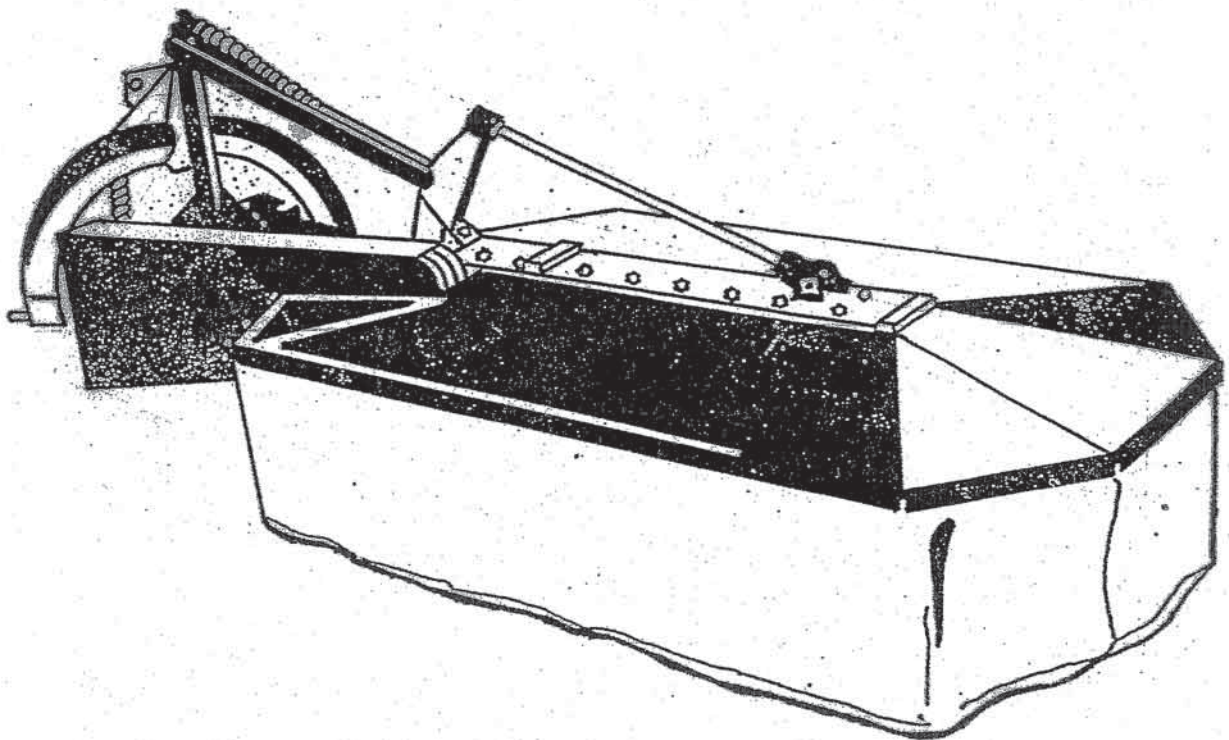

Velja od tov. štev. dalje:
Važi od tvor. broja dalje:
ROTO 165G = 2823
ROTO 185G = 1284

Ab masch. Nr.:
From mach Nr.:
ROTO 165G = 2823
ROTO 185G = 1284

SIP

STROJNA INDUSTRIJA d.d.
3311 Šempeter v Savinjski dolini
Slovenija

Tel: +386 (03) 7038 500
Fax: +386 (03) 7038 663
+386 (03) 7038 674